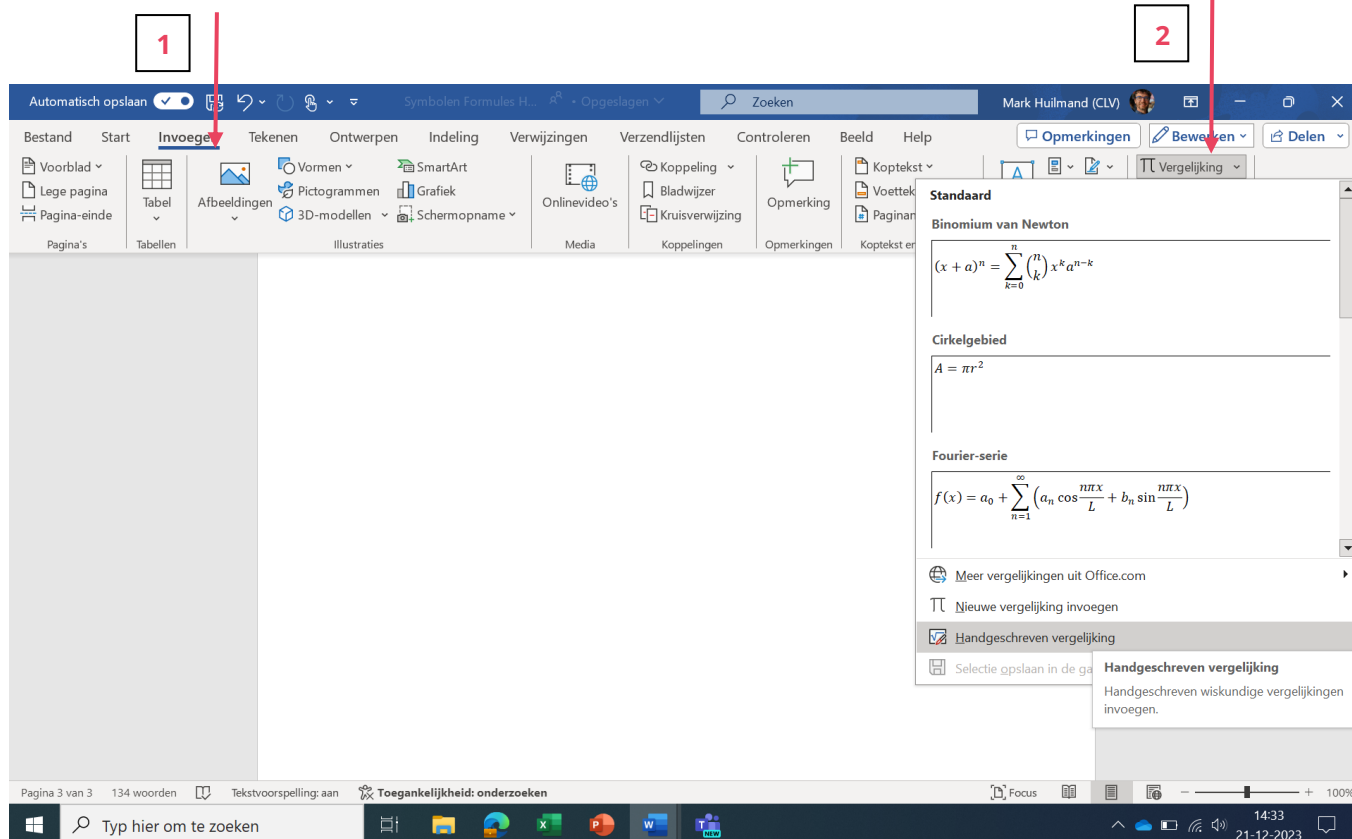

Wil je een formule toevoegen kies: