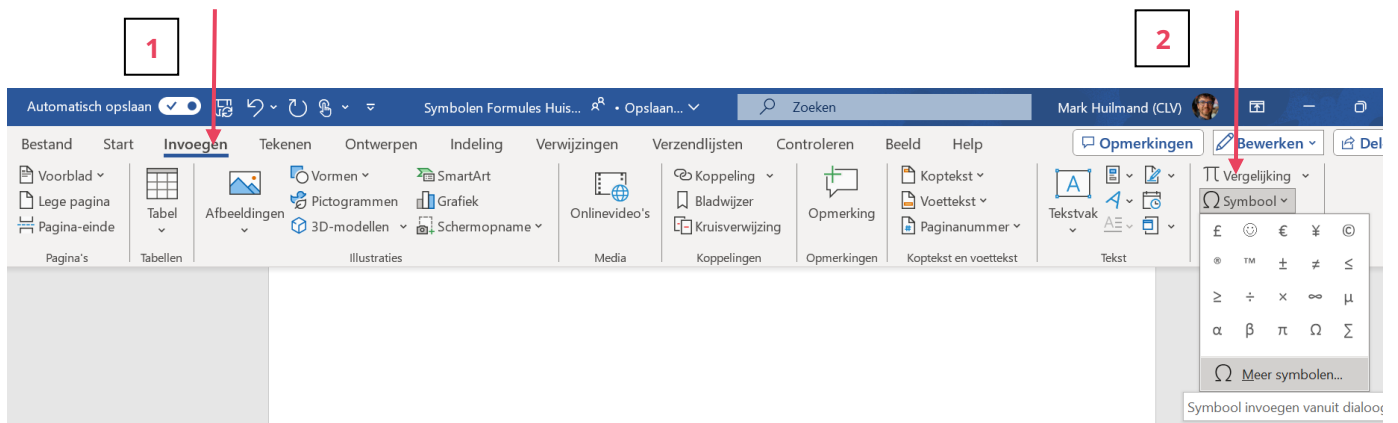

# Symbolen en Formules

---

Soms wil je in een tekst bepaalde symbolen of tekens gebruiken die niet op het toetsenbord te vinden zijn. ☺ £

Wil je een symbool toevoegen kies:

1. Klik op menu-item **“Invoegen”**.
2. Klik vervolgens links op het icoon **“Ω Symbool”** - **“Ω Meer symbolen..”**
3. Je ziet dan enkele voorbeelden van Symbolen hieronder verschijnen waaruit je er 1 kan kiezen.