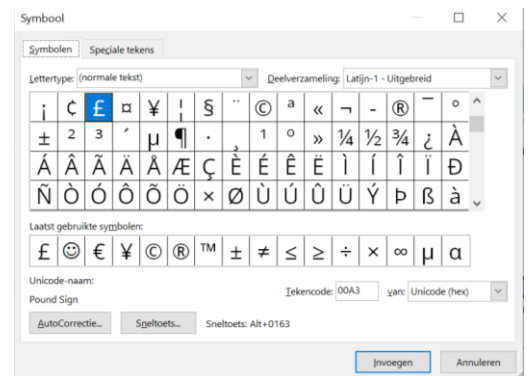

# Symbolen en Formules

---

Soms wil je in een tekst bepaalde symbolen of tekens gebruiken die niet op het toetsenbord te vinden zijn. ☺ £

Wil je een symbool toevoegen kies:

1. Klik op menu-item **“Invoegen”**.
2. Klik vervolgens links op het icoon **“Ω Symbool”** - **“Ω Meer symbolen..”**
3. Je ziet dan enkele voorbeelden van Symbolen hieronder verschijnen waaruit je er 1 kan kiezen.